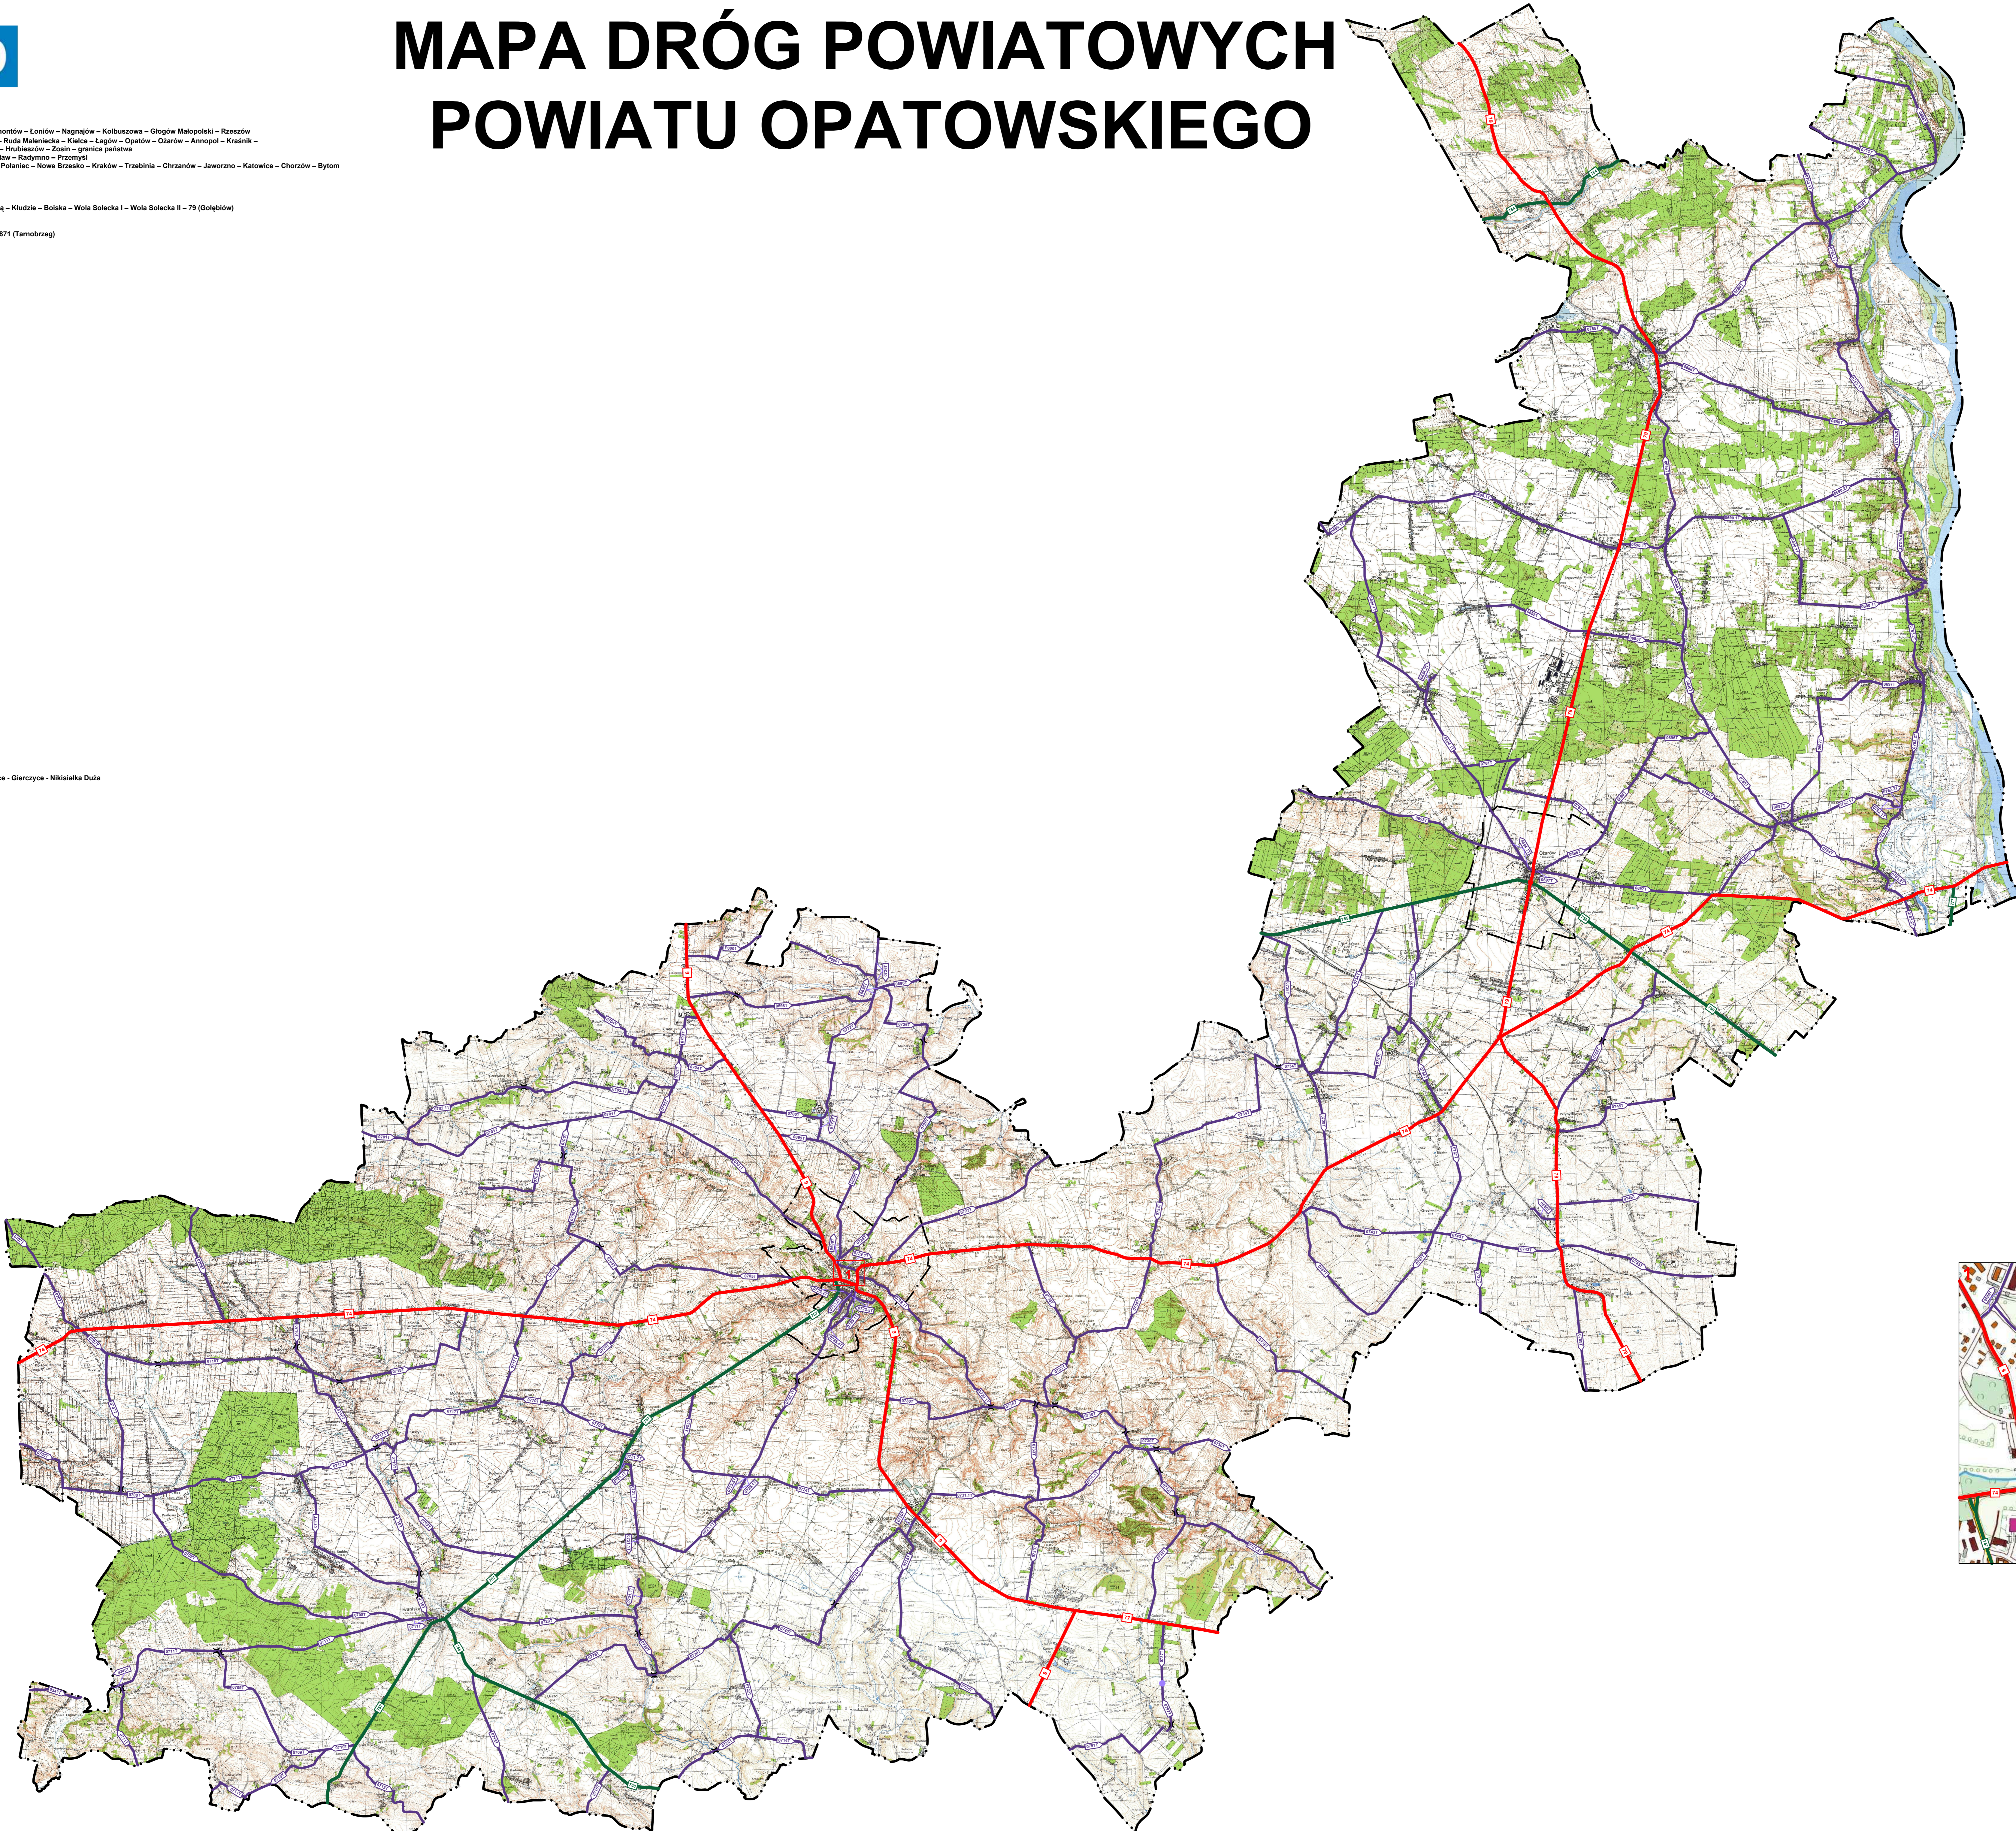

MAPA DRÓG POWIATOWYCH POWIATU OPATOWSKIEGO

Drugi krajowe

Drugi wojewódzkie

Drugi powiatowe

SKALA 1 : 60 000

LEGENDA

- drogi krajowe
- drogi wojewódzkie
- drogi powiatowe
- granica powiatu
- granica miata