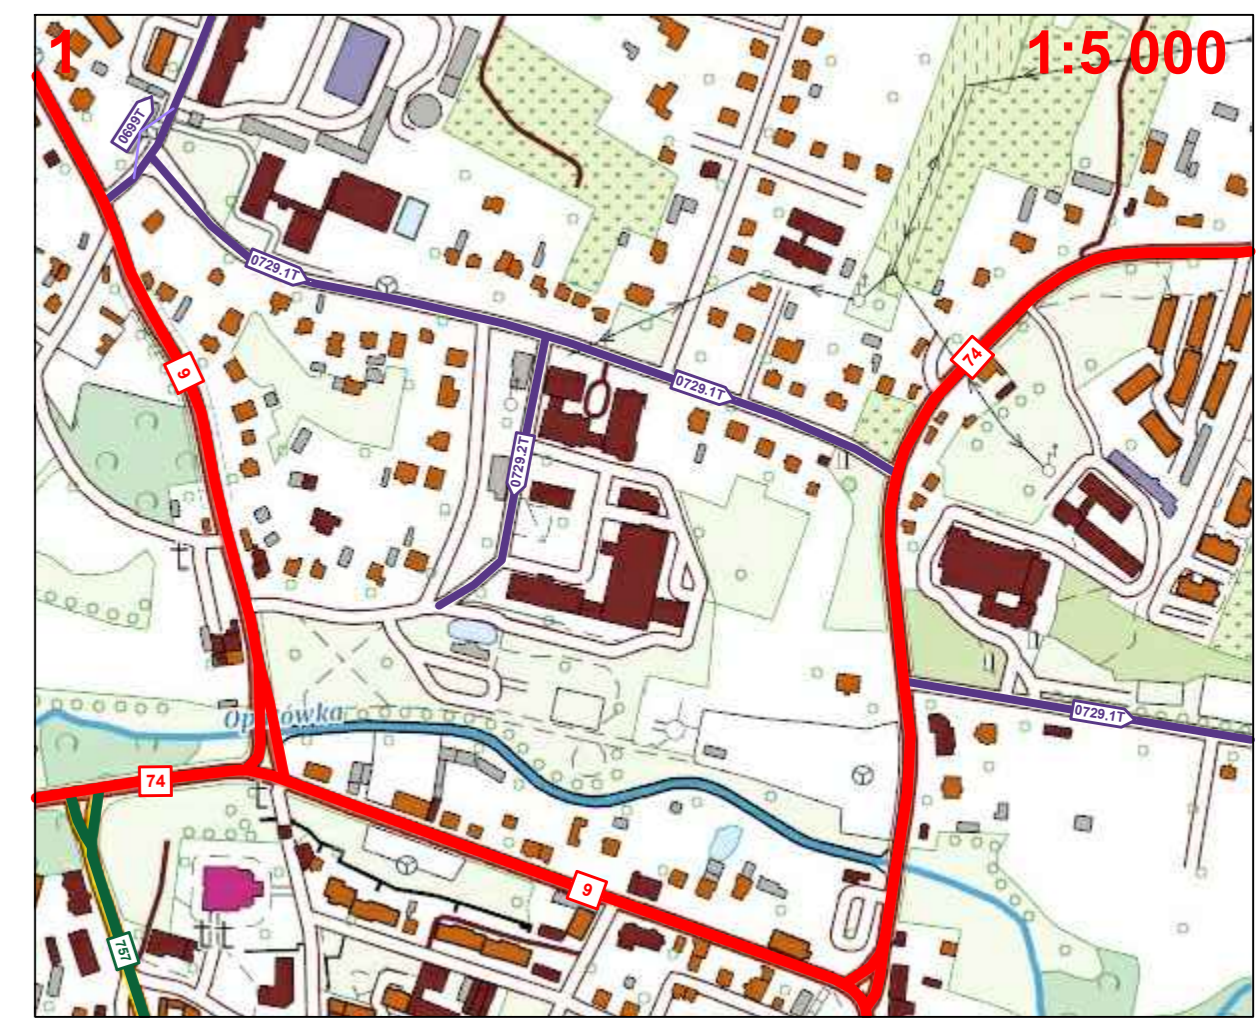

Drugi krajowe

Drugi wojewódzkie

Drugi powiatowe

SKALA 1 : 60 000

LEGENDA

- drogi krajowe
- drogi wojewódzkie
- drogi powiatowe
- granica powiatu
- granica miata