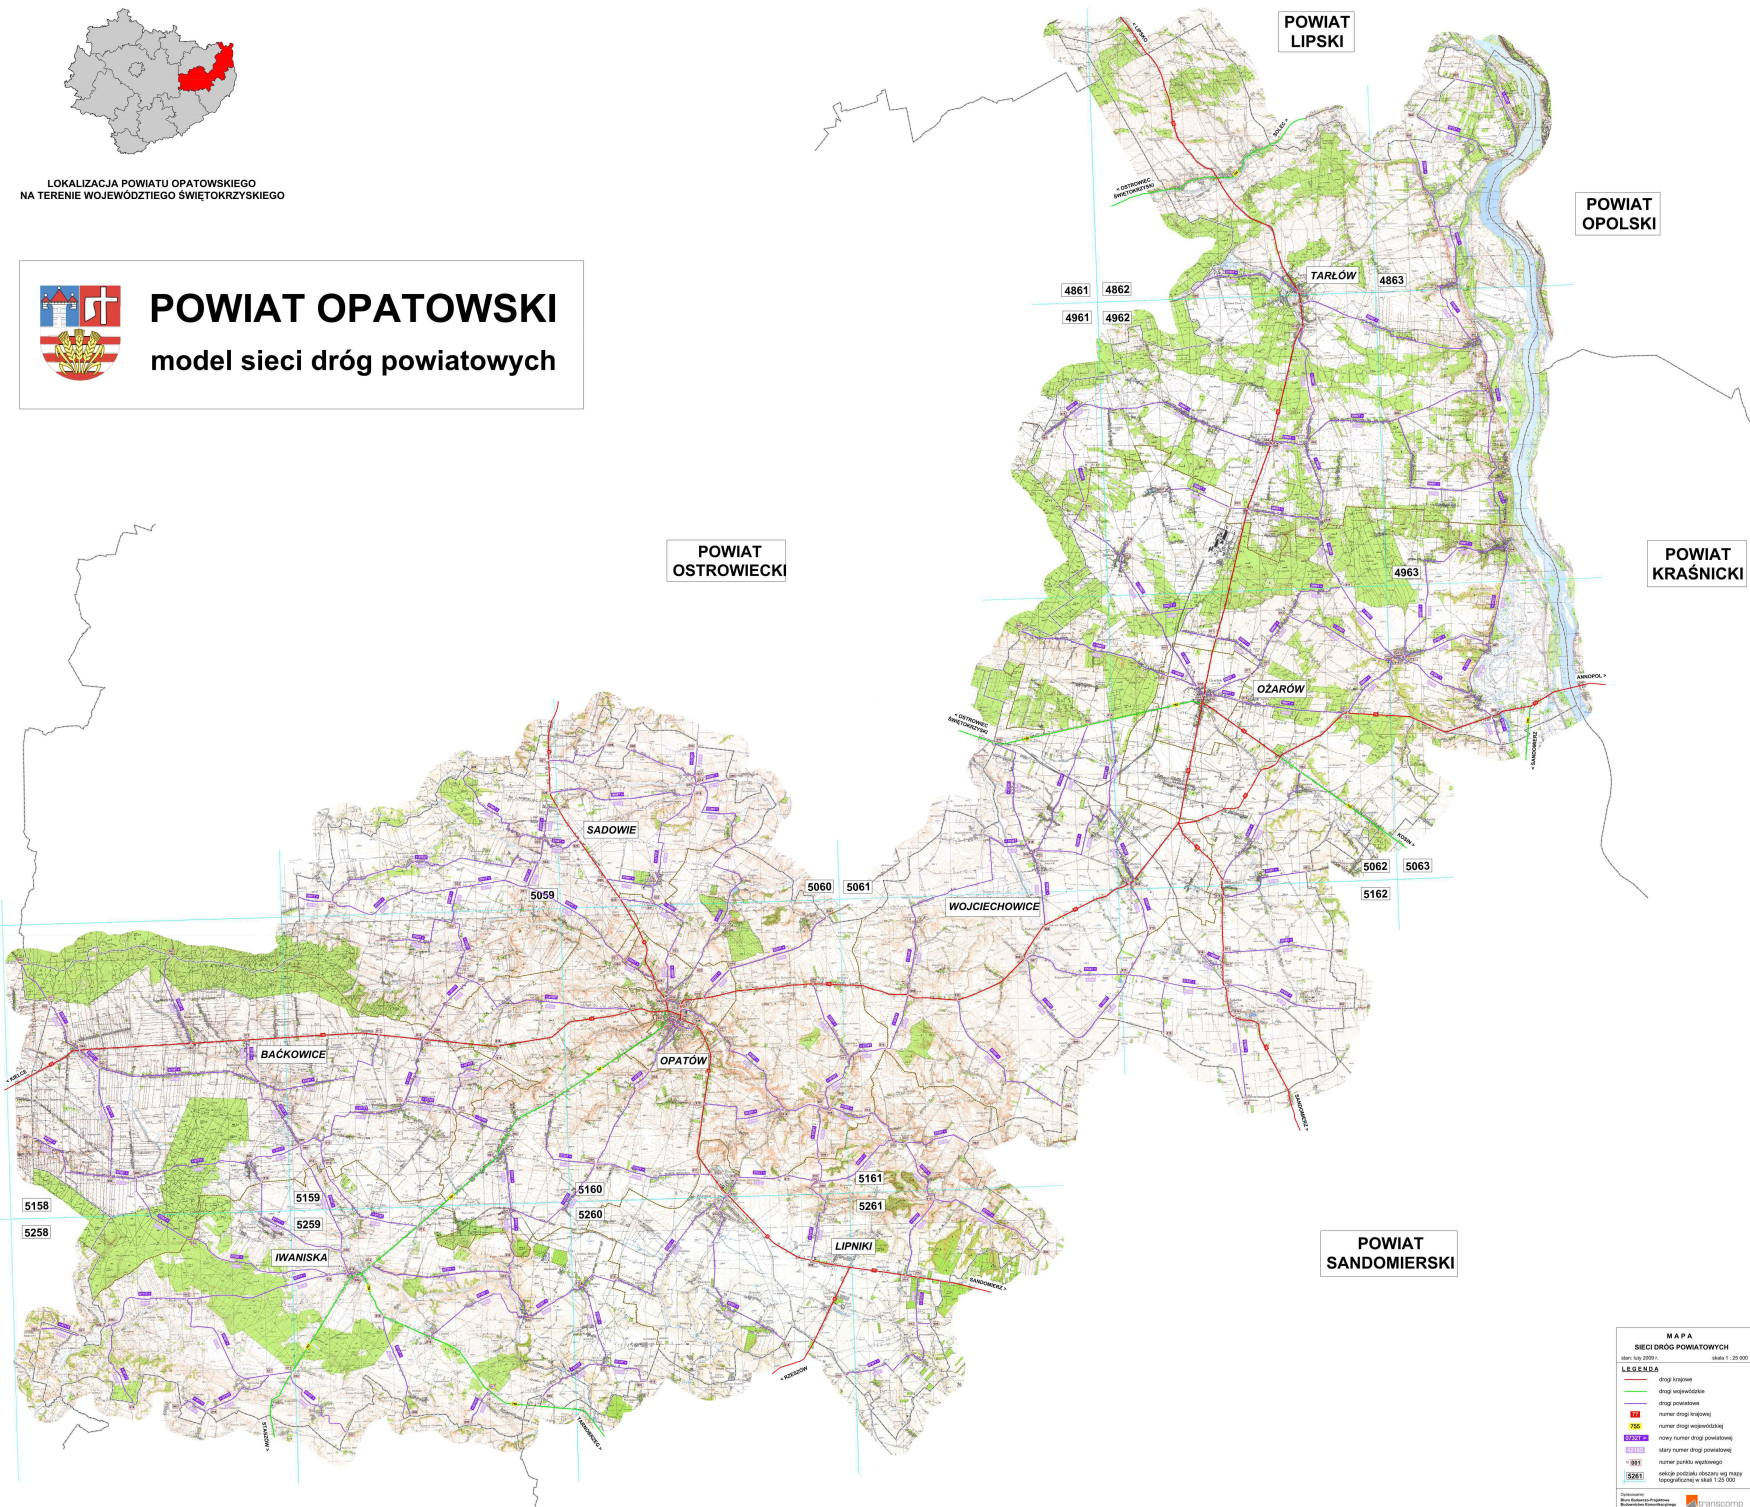

POWIAT OPATOWSKI

model sieci dróg powiatowych